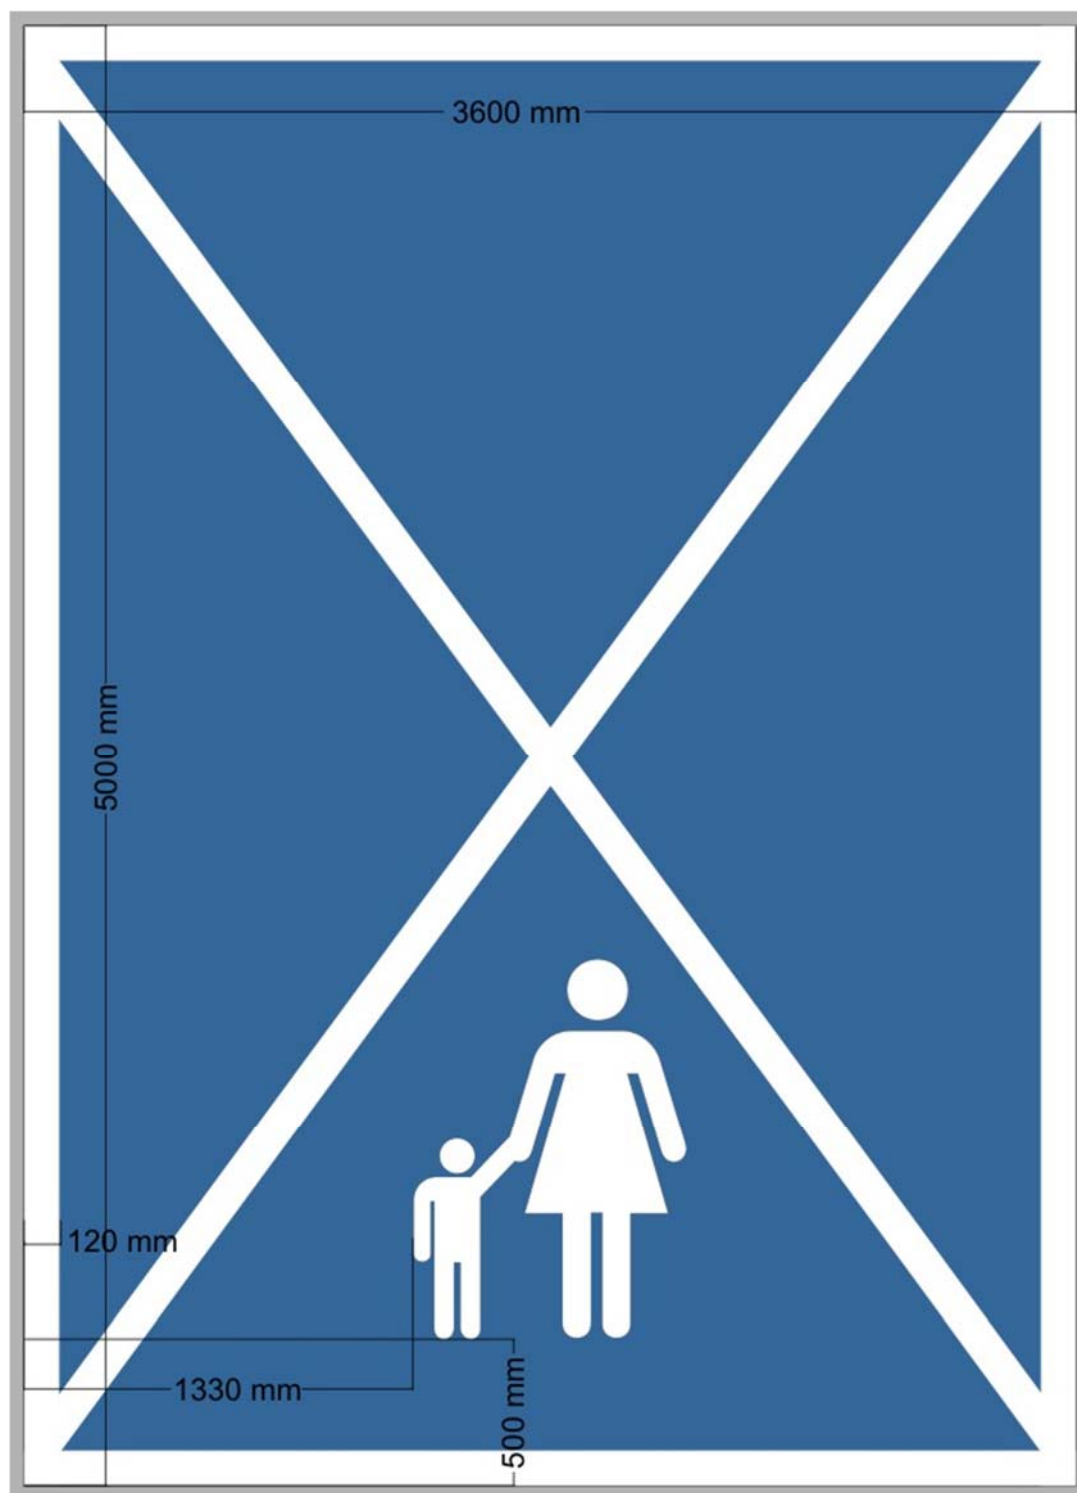

MATKA Z DZIECKIEM / RODZINA Z DZIEĆMI

Znak MATKA Z DZIECKIEM / RODZINA Z DZIEĆMI stosuje się do oznakowania stanowiska postojowego przeznaczonego dla osób przewożących dzieci, czyli mających w pojeździe foteliki.

Szablon jest jednoelementowy i nie zawiera mostków, co ułatwia i przyspiesza malowanie. Wokół znaku MATKA Z DZIECKIEM / RODZINA Z DZIEĆMI pozostawiony jest margines materiału w wielkości umożliwiającej swobodne malowanie pędzlem lub sprayem.

Szablon do znakowania MIEJSCA DLA POJAZDU MATKI Z DZIECKIEM / RODZIN Z DZIEĆMI

Przykłady stosowania tego symbolu pokazano na poniższym rysunku:

W ofercie posiadamy również inny wariant szablonu RODZINA Z DZIEĆMI uwzględniający KOBIECĘ W CIAŻY oraz szablony do znakowania miejsca parkingowego dla osób niepełnosprawnych P-24.