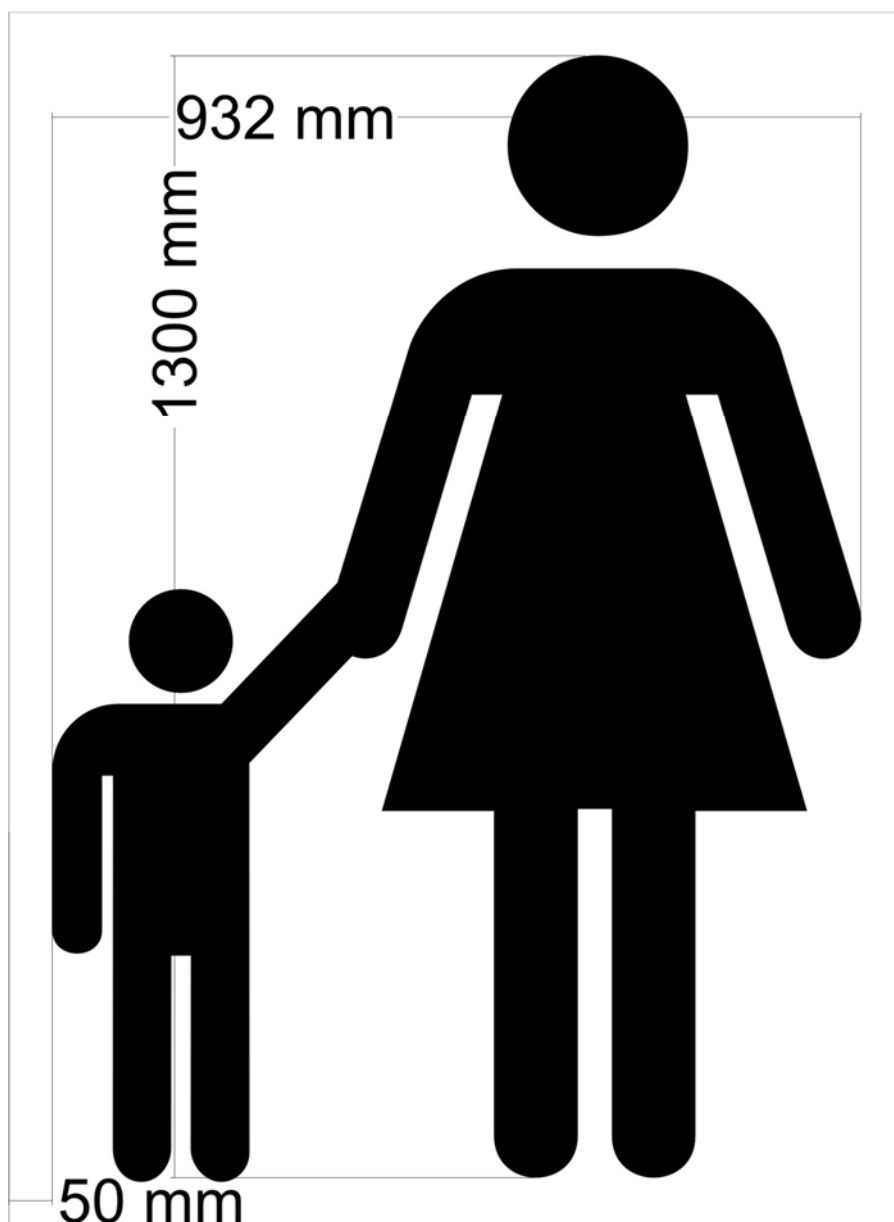

MATKA Z DZIECKIEM / RODZINA Z DZIEĆMI

Znak MATKA Z DZIECKIEM / RODZINA Z DZIEĆMI stosuje się do oznakowania stanowiska postojowego przeznaczonego dla osób przewożących dzieci, czyli mających w pojeździe foteliki.

Szablon jest jednoelementowy i nie zawiera mostków, co ułatwia i przyspiesza malowanie. Wokół znaku MATKA Z DZIECKIEM / RODZINA Z DZIEĆMI pozostawiony jest margines materiału w wielkości umożliwiającej swobodne malowanie pędzlem lub sprayem.

Szablon do znakowania MIEJSCA DLA POJAZDU MATKI Z DZIECKIEM / RODZIN Z DZIEĆMI

Przykłady stosowania tego symbolu pokazano na poniższym rysunku:

W ofercie posiadamy również inny wariant szablonu RODZINA Z DZIEĆMI uwzględniający KOBIECĘ W CIAŻY oraz szablony do znakowania miejsca parkingowego dla osób niepełnosprawnych P-24.